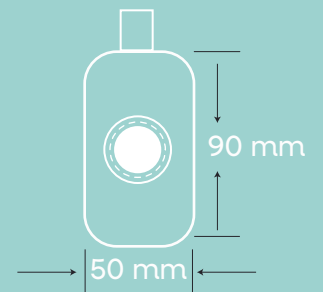

DISPENSADORES DE BOLSAS

Productos solo en talla única
Largo 140 Cm

Talla Única